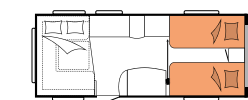

SCHLAFEN

FÜR EINE KOMFORTABLE UND ANGENEHME NACHT

SCHLAFRÄUME IM ÜBERBLICK

FRANZÖSISCHES BETT, QUER