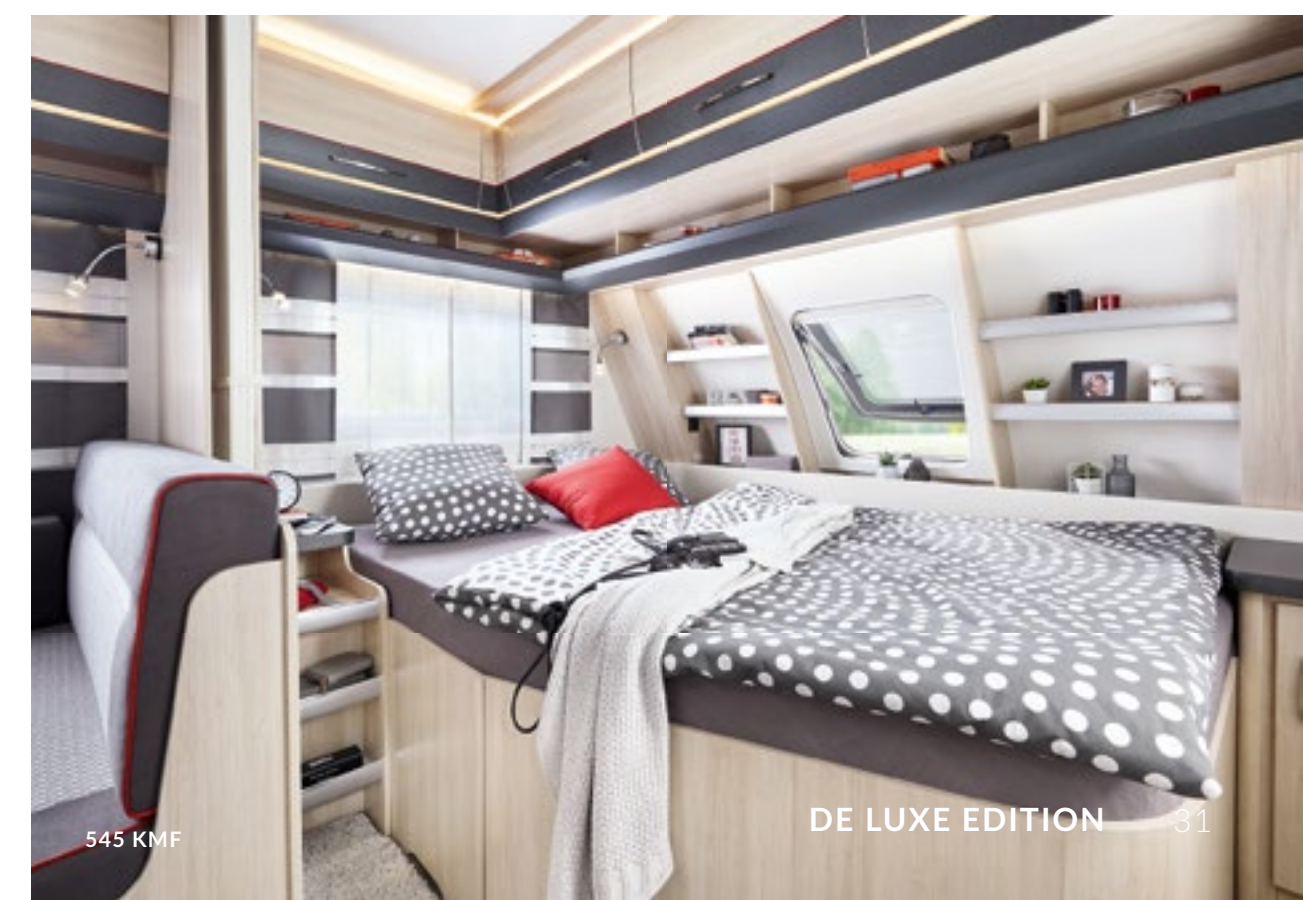

495 UL

545 KMF