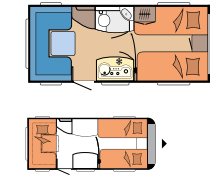

L: 6.713 mm · B: 2.200 mm · G: 1.350 kg

470 UL

L: 6.713 mm · B: 2.200 mm · G: 1.350 kg