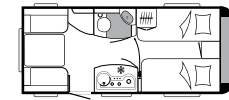

BAD

ALLES FÜR DIE PERSÖNLICHE PFLEGE

WASCHRÄUME IM ÜBERBLICK

KOMPAKTWASCHRAUM MIT
WASCHBECKEN UND TOILETTE

KOMPAKTWASCHRAUM MIT
WASCHBECKEN UND TOILETTE

HECKWASCHRAUM MIT
SEPARATER DUSCHKABINE