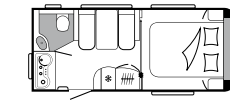

KOMPAKTWASCHRAUM MIT
WASCHBECKEN UND TOILETTE

KOMPAKTWASCHRAUM MIT
WASCHBECKEN UND TOILETTE