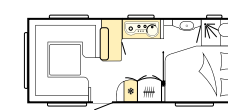

SEITENKÜCHE

HECKKÜCHE

BREITE SEITENKÜCHE

EXTRABREITE SEITENKÜCHE

GERÄUMIGE WINKELKÜCHE

KOMPAKTER SUPER-SLIM-TOWER-KÜHLSCHRANK MIT FROSTERFACH

Der 150-l-Absorberkühlschrank arbeitet lautlos und bietet jede Menge Platz und Kühlleistung. Durch die leicht erhöhte Montage entfällt lästiges Bücken. Bis zu sieben höhenverstellbare Fächer in der Tür sorgen dafür, dass neben 1-l-Flaschen und Tetra Paks auch höhere 1,5-l-Flaschen Platz finden.