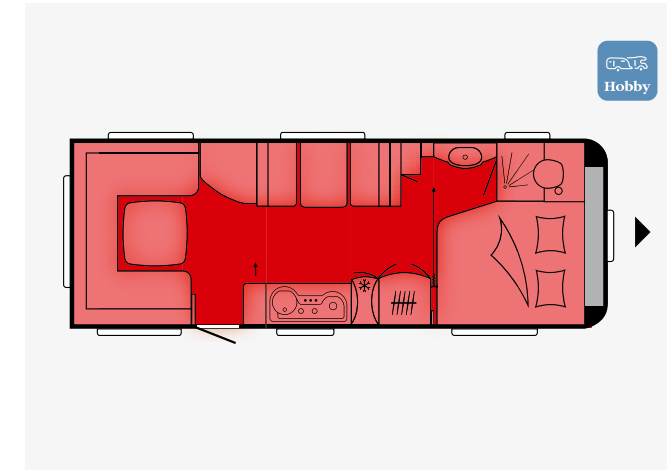

DACHKLIMAAANLAGE MIT HEIZFUNKTION

Die Dachklimaanlage DOMETIC Freshjet verfügt über vier regelbare Luftströme. Das komfortable Leichtgewicht arbeitet sparsam und angenehm leise.

GERÄUMIGE GARAGE

Die Garage bietet Platz für sperriges Reisegepäck.