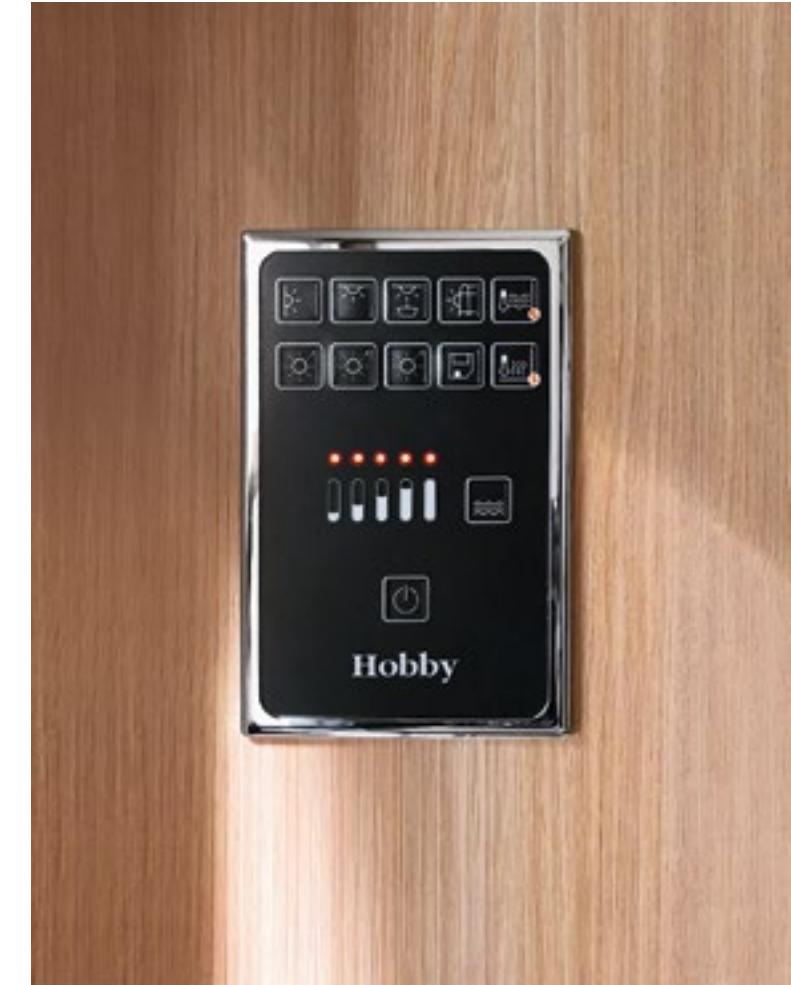

BORDTECHNIK

PERFEKT GERÜSTET IN DEN URLAUB

BORDTECHNIK

INDIVIDUELLE AMBIENTELEUCHTUNG

Volle Beleuchtung zum Kochen – romantisches Licht am Abend: Über das Bedienpanel können persönliche Lichtkonfigurationen gespeichert werden. Dimmbare Leuchtbander über den Hängeschränken sorgen für das gewisse Extra. Sämtliche 12-Volt-Lichtmittel verfügen über energiesparende LED-Technik.

ZENTRALES BEDIENPANEL

Das Basis-Bedienpanel bietet volle Kontrolle über viele Funktionen. Es regelt fast alle Beleuchtungseinheiten, zeigt den Frischwasserstand an und steuert die Wassertherme. Alles zentral von einem Ort direkt im Eingangsbereich des Wohnwagens.