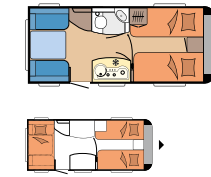

L: 5.784 mm · B: 2.200 mm · G: 1.200 kg

460 DL