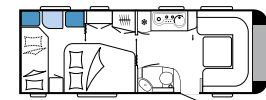

WOHNRAUM

MODERNES AMBIENTE ZUM ENTSPANNEN

SITZGRUPPEN IM ÜBERBLICK