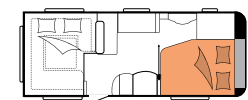

SCHLAFEN

FÜR EINE KOMFORTABLE UND ANGENEHME NACHT

SCHLAFRÄUME IM ÜBERBLICK