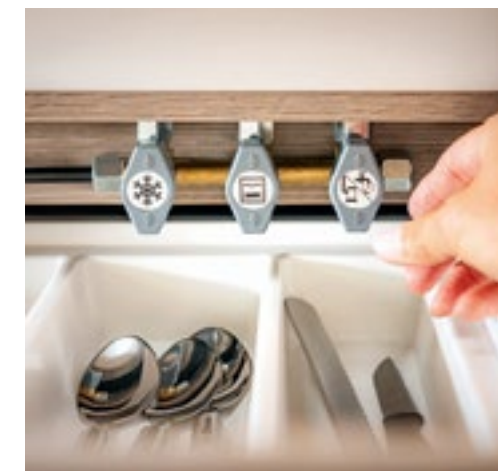

SICHERHEITSGASREGLER

Der flexible Anschlussschlauch mit Gasregler und integrierter Überdrucksicherung passt zu allen gängigen Gasflaschen.

ZENTRALER GASVERTEILER

Der Gasverteiler sitzt gut erreichbar in der Küche.