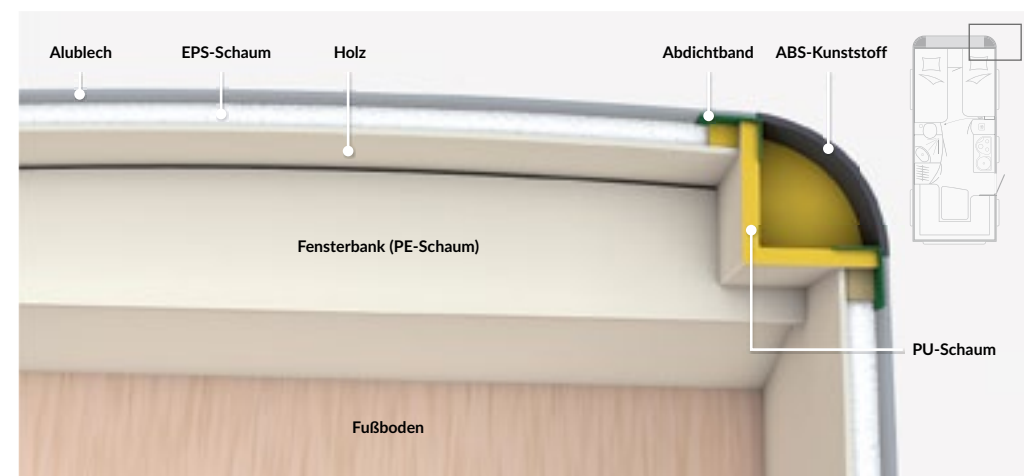

AUFBAUTECHNIK BUG

Der durchdachte Bugaufbau wird von einer massiven Eckkonstruktion aus geformten PU-Rahmen bestimmt. Für höchste Wärmedämmung sorgen die Sandwich-Bauweise mit EPS-Kern sowie die stabile Fensterbank aus PE-Schaum über dem Gasflaschenkasten. PU-geschäumte Eckpfosten dienen als stabile Bug-Seitenwandverbindung, sind wasserresistent und haben zusätzlich gute Dämmeigenschaften. Sie bieten feste Verbindungsmöglichkeiten der ABS-Formteile und ermöglichen somit das einzigartige Außendesign der Hobby Wohnwagen mit ihren formschönen Rundungen. (Ontour, De Luxe, De Luxe Edition, Excellent, Prestige)

HINTERLÜFTETE SCHRÄNKE MIT VIEL STAURAUUM

Für eine optimale Zirkulation der aufsteigenden Heizungswärme sorgen die Belüftungsschlitze in den Hängeschränken. Der große Abstand zwischen Winterbelüftung und Außenwand beugt Feuchtigkeitsflecken und Schimmel vor.