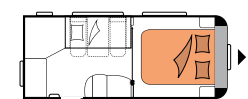

QUEENSBETT