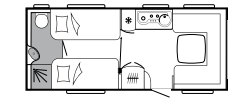

HECKWASCHRAUM MIT
SEPARATER DUSCHKABINE