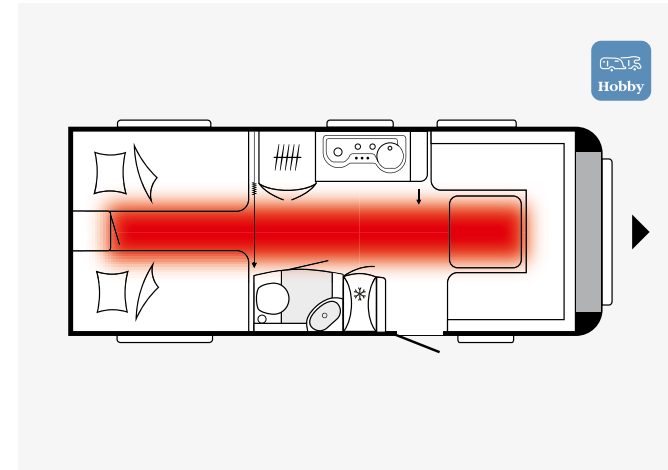

CITY-WASSERANSCHLUSS

Genormter Wasseranschluss mit Gartenschlauch-Kupplung zur komfortablen automatischen Befüllung des Wassertanks über die örtliche Wasserversorgung.

WARMWASSERHEIZUNG

Die ALDE Warmwasserheizung 3020 HE mit einer Gesamtleistung von 8500 Watt und einem integrierten 8,4-Liter-Boiler ist ab Typ 545 erhältlich. Heizung und Warmwasseraufbereitung können einhergehen, aber auch unabhängig voneinander erfolgen.