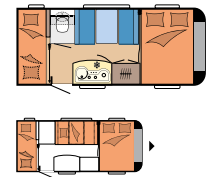

L: 6.609 mm · B: 2.200 mm · G: 1.300 kg

470 KMF